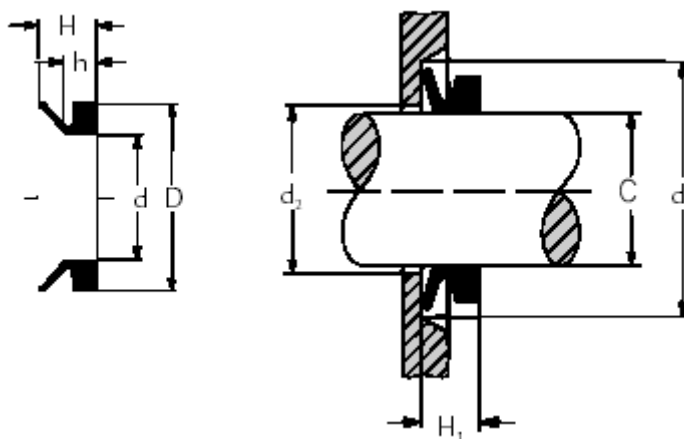

Varenummer: 17950008  
Beskrivelse: KLEE V-ring VA 50-8 NBR 60

## Mål

$C = 8-9,5$

$d = 7$

$D = 11,0$

$d_1 = C+6$

$d_2 = C+1$

$h = 2,4$

$H = 3,7$